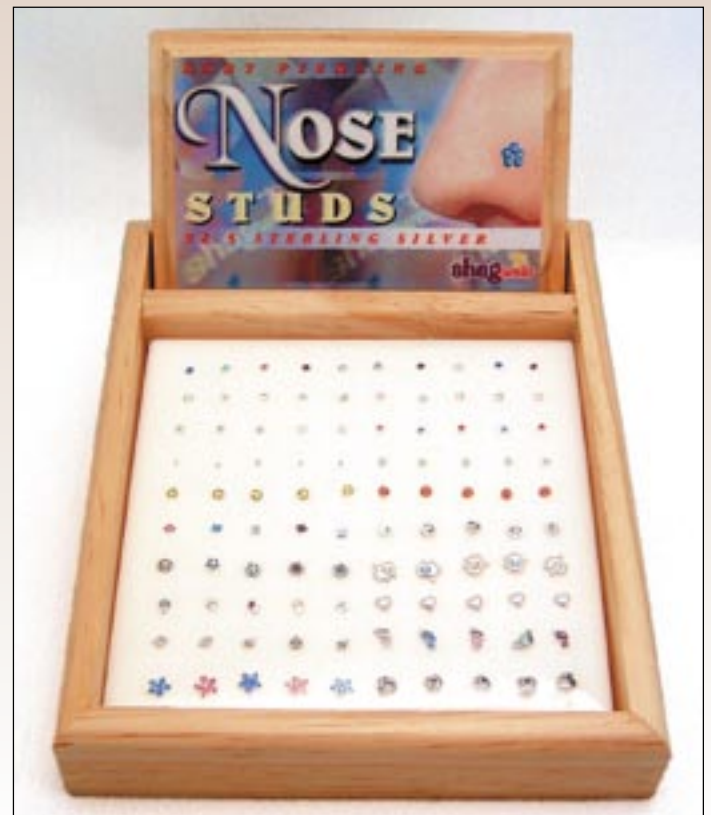

DSP 131
sterling
nose hoop
ball end
24 per box

DSP 151
sterling
nose hoop
ball end
24 per box

DSP 147
sterling nose stud ball end
crystal color 24 per box

DSP 148
sterling nose stud ball end
crystal color 24 per box

DSP 149
sterling nose stud ball end
crystal color 24 per box

DSP 150
sterling nose stud ball end
crystal color 24 per box

DSP 152
sterling
nose hoop
straight end
24 per box

DSP 23
assorted sterling & crystal nose pin display
100 pieces set in wooden box