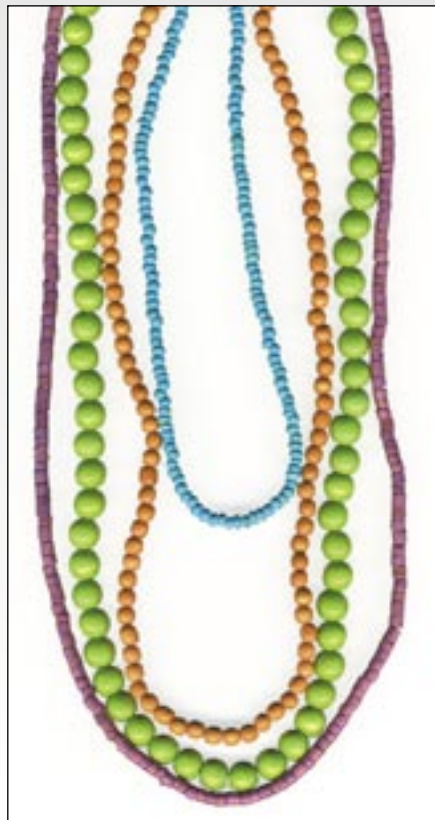

actual size

PHILLIPINE NECKLACES

actual size

PHIL 204 (00" length)

PHIL 205 (00" length)

actual size

actual size

PHIL 206 (00" length)

PHIL 207 (00" length)

actual size

PHILLIPINE NECKLACES

actual size

PHIL 208 (00" length)

PHIL 232 (00" length)

actual size

actual size