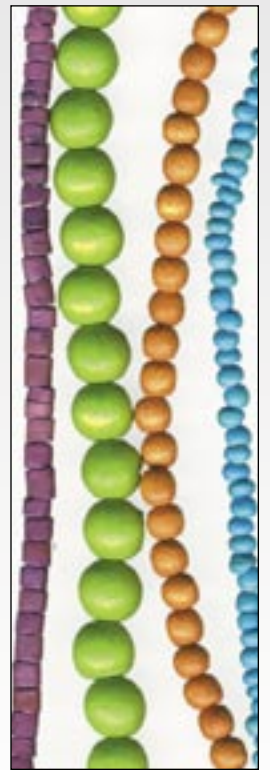

actual size

PHILLIPINE NECKLACES

actual size

PHIL 204 (00" length)

PHIL 205 (00" length)

actual size

actual size

PHIL 206 (00" length)

PHIL 207 (00" length)

actual size

PHILLIPINE NECKLACES

actual size

PHIL 208 (00" length)

PHIL 232 (00" length)

actual size

actual size