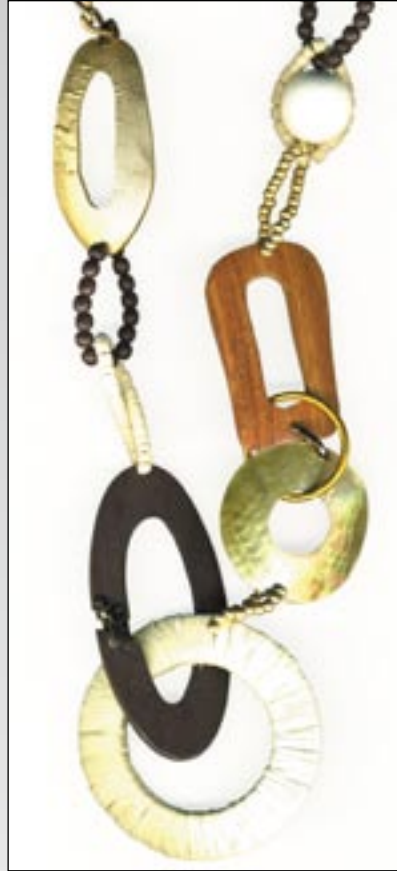

PHIL 207 (00" length)

actual size

PHILLIPINE NECKLACES

actual size

PHIL 208 (00" length)

PHIL 232 (00" length)

actual size

actual size

PHIL 236 (00" length)

PHIL 210 (00" length)

actual size

PHILLIPINE NECKLACES

actual size

PHIL 235 (00" length)

PHIL 181 (00" length)

actual size

actual size

PHIL 220 (00" length)

PHIL 176 (00" length)

actual size

PHILIPPINE NECKLACES

actual size

PHIL 175 (00" length)

PHIL 162 (00" length)