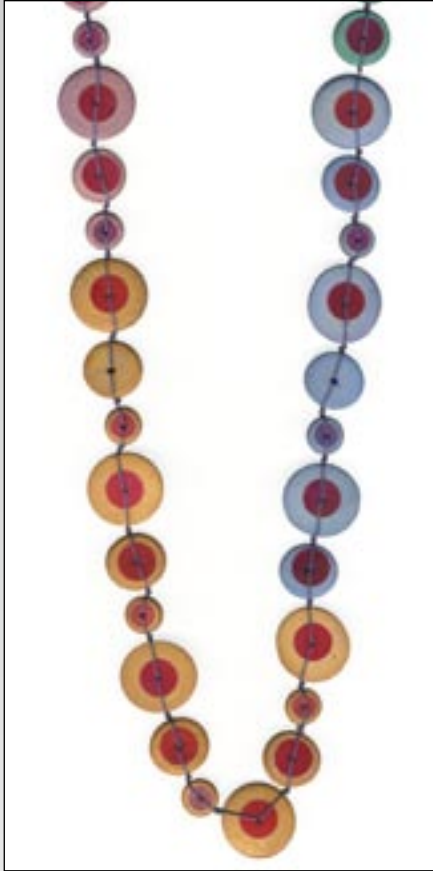

PHIL 207 (00" length)

actual size

PHILLIPINE NECKLACES

actual size

PHIL 208 (00" length)

PHIL 232 (00" length)

actual size

actual size

PHIL 236 (00" length)

PHIL 210 (00" length)

actual size

PHILLIPINE NECKLACES

actual size

PHIL 235 (00" length)

PHIL 181 (00" length)

actual size

actual size

PHIL 220 (00" length)

PHIL 176 (00" length)

actual size

PHILIPPINE NECKLACES

actual size

PHIL 175 (00" length)

PHIL 162 (00" length)