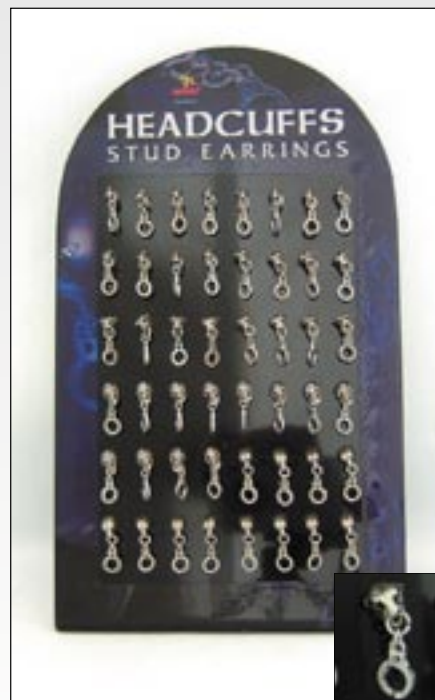

DISP 85
Headcuffs stud earrings
48 pairs