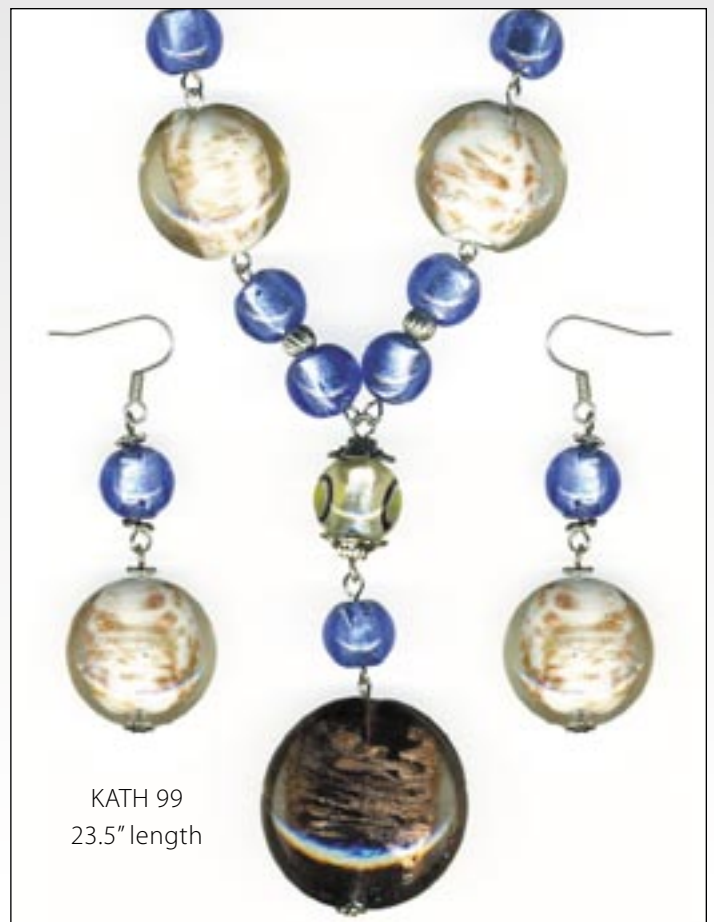

# NECKLACE SETS

KATH 117  
22" length

KATH 120  
19" length

KATH 122  
19.5" length

KATH 124  
23" length

KATH 63  
19.5" length

KATH 35  
34" length

KATH 77  
20" length